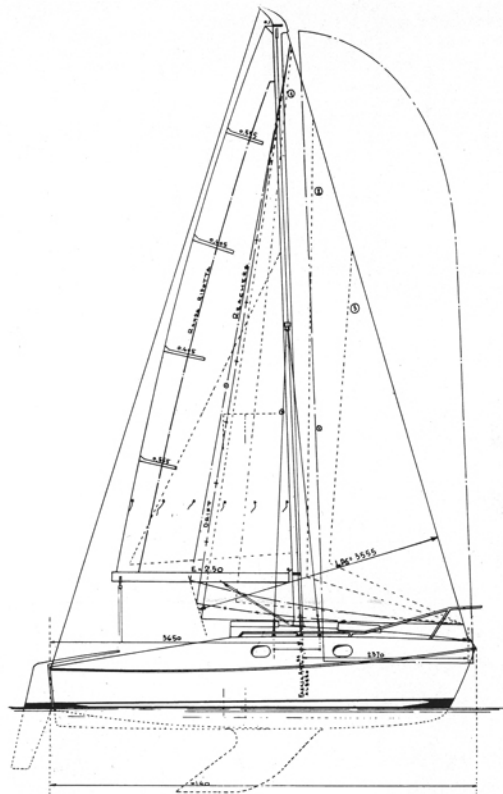

Versione bulbo